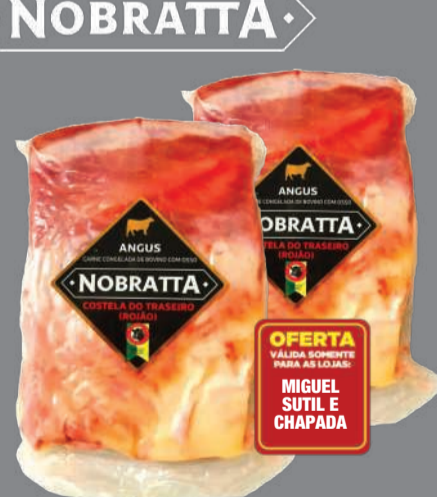

TERÇA E QUARTA DA CARNE

Fort ATACADISTA

NOVEMBRO

Lojas Fort Atacadista de CUIABÁ E VARZEA GRANDE/MT

Ofertas válidas para os dias 26 e 27/11/24 ou enquanto durarem os estoques.

Capa de Contra Filé Friboi a Vácuo kg **RS 29,99** kg

Coxinha da Asa de Frango Sadia IQF Congelado 1kg **RS 13,99** un.

Peito de Frango Copacol Congelado Pacote kg **RS 10,99** kg

Meio da Asa Sadia Tulipa Congelada 1kg **RS 20,90** un.

Frango a Passarinho Copacol Congelado IQF 800g **RS 8,99** un.

Frango Caipira Nhô Bento Congelado kg **RS 15,98** kg

Coração de Frango Perdigão Congelado Pacote 1kg **RS 26,99** un.

Linguica Toscana Excelência 1kg **RS 16,79** un.

NOBRATTA

Costela Bovina Rojão Nobratta Traseiro kg **RS 39,90** kg

Baby Beef Coração da Alcatra Nobratta kg **RS 73,90** kg

Assado de Tiras Nobratta Costela kg **RS 43,98** kg

Chorizo Nobratta Contra Filé kg **RS 75,90** kg

Fort ATACADISTA

Encontre nossas lojas: FORTATACADISTA.COM.BR/NOSSAS-LOJAS