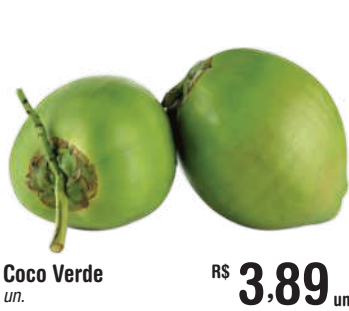

Manga Tommy
kg **R$ 4,48**

É MAIS FRESQUINHO. É MAIS BARATO.

Coco Verde
un. **R$ 3,89**

Clientes **vuonCARD** R$ **3,49** un.