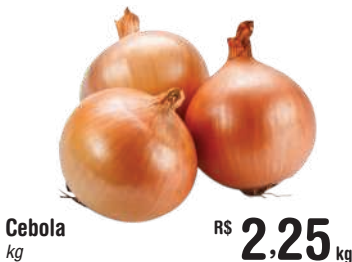

Cebola
kg

R$ **2,25**
kg

Clientes
VUIONCARD
R$ **1,95**
kg