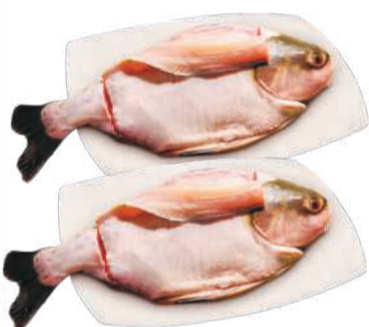

Coxa de Frango Sadia Congelada Zip IQF 1kg **RS 9,98 un.**

Filézinho Sassami Bello IQF Congelado Pacote 800g **RS 14,99 un.**

Filé de Peito de Frango Copacol Moído Congelado 500g **RS 9,98 un.**

Lombo Excelência Congelado kg **RS 17,99 kg**

Peixe Tambacu s/ Escamas s/ Espinha kg **RS 26,90 kg**

Clientes VUIONCARD **RS 25,90 kg**

Filé de Tilápia Bello Congelado Pacote 800g **RS 38,90 un.**

Clientes VUIONCARD **RS 37,90 un.**

Camarão Vannamei Copacol Inteiro Congelado 200g **RS 14,98 un.**